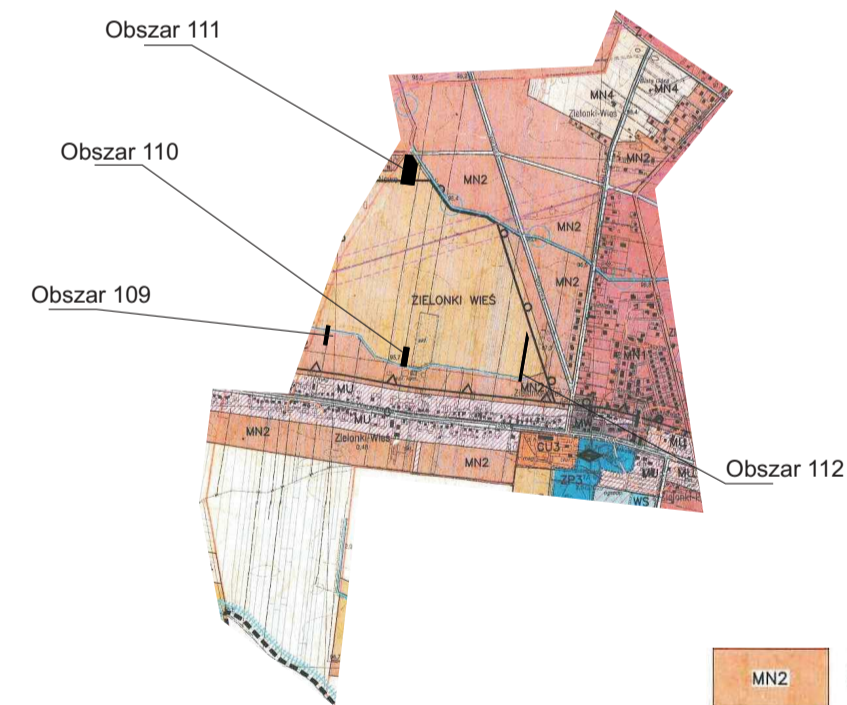

MIEJSKOWY PLAN ZAGOSPODAROWANIA PRZESTRZENNEGO NA RÓŻNYCH OBSZARACH
GMINY STARE BABICE

ZAŁĄCZNIK NUMER 41 do Uchwały Nr .....

Rady Gminy Stare Babice z dnia .....

- obręb Zielonki Wieś

OBSZARY 109, 110, 111

Skala: 1: 1000

OZNACZENIA:

- Granica terenu objętego planem
- Linia rozgraniczająca tereny o różnym przeznaczeniu
- Nieprzekraczalna linia zabudowy
- Teren zmeliorowany
- Teren warszawskiego obszaru chronionego krajobrazu
- Teren zabudowy zagrodowej
- Tereny wód powierzchniowych

WYRYS ZE ZMIANY STUDIUM UWARUNKOWAŃ I KIERUNKÓW ZAGOSPODAROWANIA PRZESTRZENNEGO
GMINY STARE BABICE Uchwalonego uchwałą numer: VIII/57/16 Rady Gminy Stare Babice z dnia: 28.V.2015r.

MN2 MIESZKANIOWE JEDNORODZINNE
MN3 MIESZKANIOWE JEDNORODZINNE