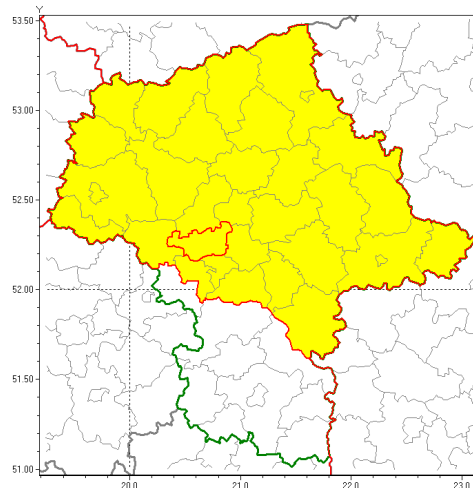

Zasięg ostrzeżenia w województwie

Intensywne opady deszczu z burzami

Ostrzeżenie meteorologiczne Nr 30

Nazwa biura	IMGW-PIB Centralne Biuro Prognoz Meteorologicznych w Warszawie
Zjawisko/stopień zagrożenia	Intensywne opady deszczu z burzami/ 1
Obszar	województwo mazowieckie powiat warszawski zachodni
Ważność	od godz. 18:00 dnia 15.05.2019 do godz. 18:00 dnia 16.05.2019
Przebieg	Prognozuje się wystąpienie opadów deszczu okresami o natężeniu umiarkowanym lub silnym. Prognozowana wysokość opadów za okres ważności Ostrzeżenia - od 15 mm do 30 mm, lokalnie do 40 mm. W trakcie opadów deszczu będzie występować powalające burze z porywami wiatru do 70 km/h.
Prawdopodobieństwo wystąpienia zjawiska(%)	80%
Uwagi	Brak.
Dyrektor synoptyk IMGW-PIB	Michał Ogrodnik
Godzina i data wydania	godz. 12:05 dnia 15.05.2019
SMS	IMGW-PIB OSTRZEŻENIE: DESZCZ i BURZE/1 mazowieckie/warszawski zachodni od 18:00/15.05 do 18:00/16.05.2019 15 - 30 mm, lokalnie 40 mm; porywy 70km/h.